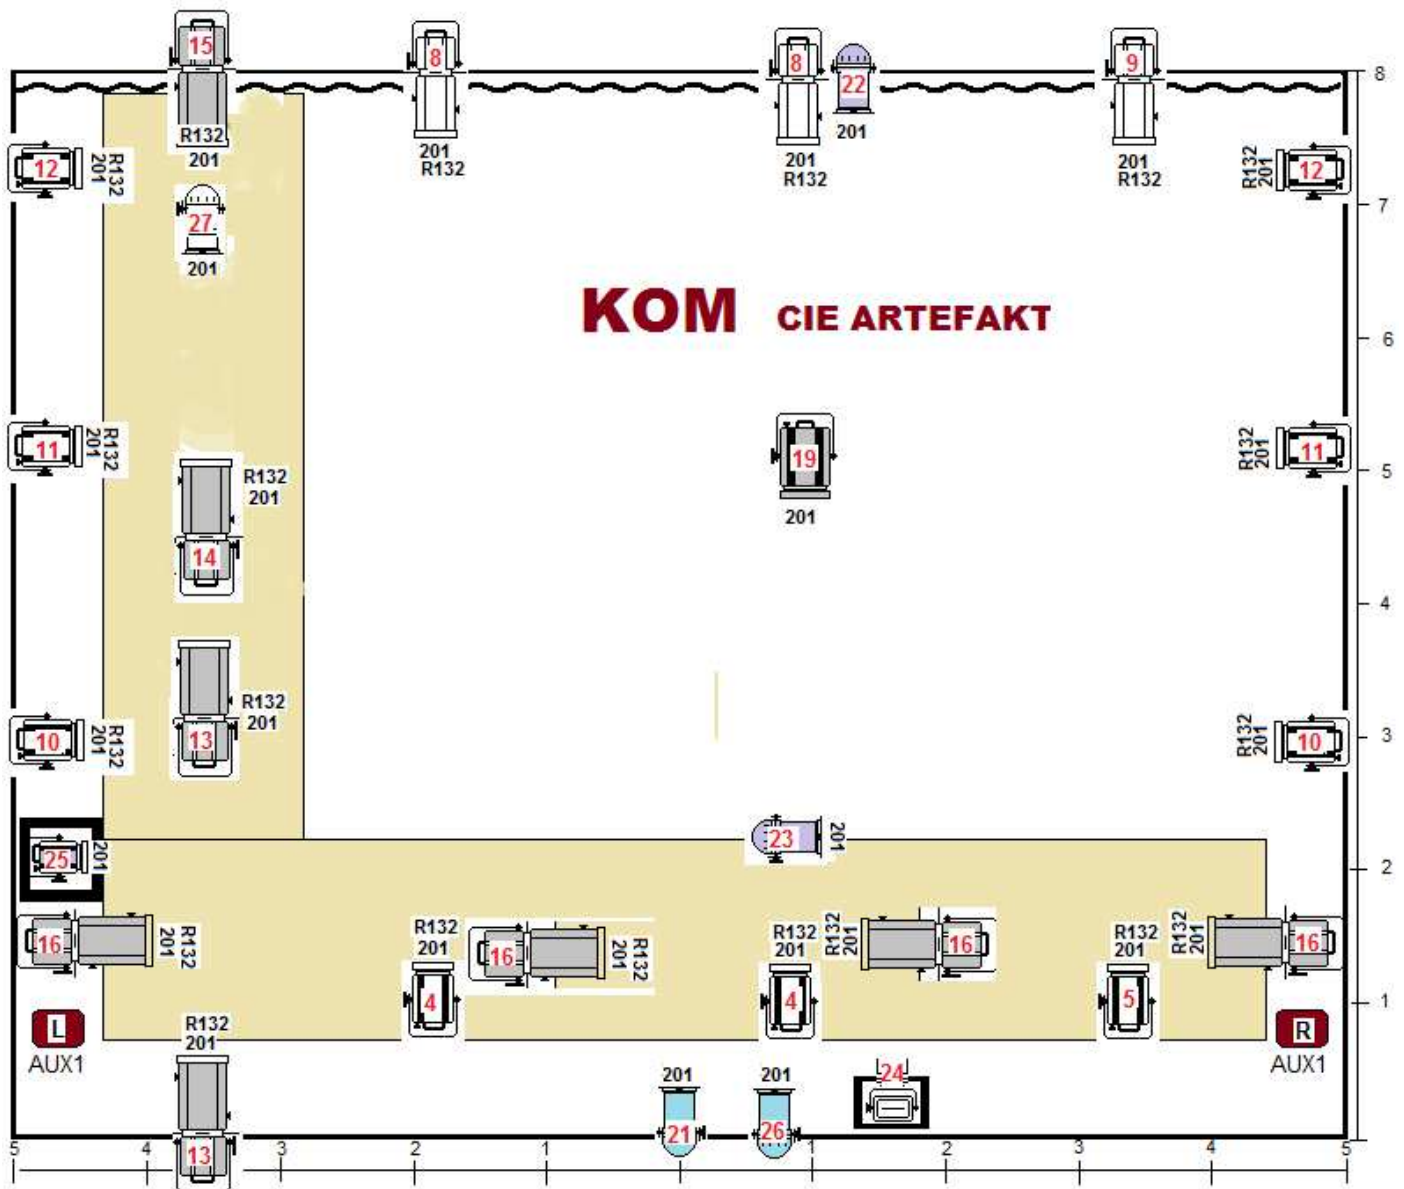

PLAN DE FEU

CONTACT TECHNIQUE : Valérie BECQ 0692 270 686
 valights@gmail.com

	713+COUTEAUX x 8		PAR 64 CP60 x 2		QUARTZ 500W sur platine
	613+COUTEAUX x 3		PAR 64 CP61 x 2		ECLAIRAGE SALLE
	PC 1000W x 14		PAR 64 CP62 x 1		
	PC 2000W x 1		PC 650W+PLATINE x 1		

RETOURS